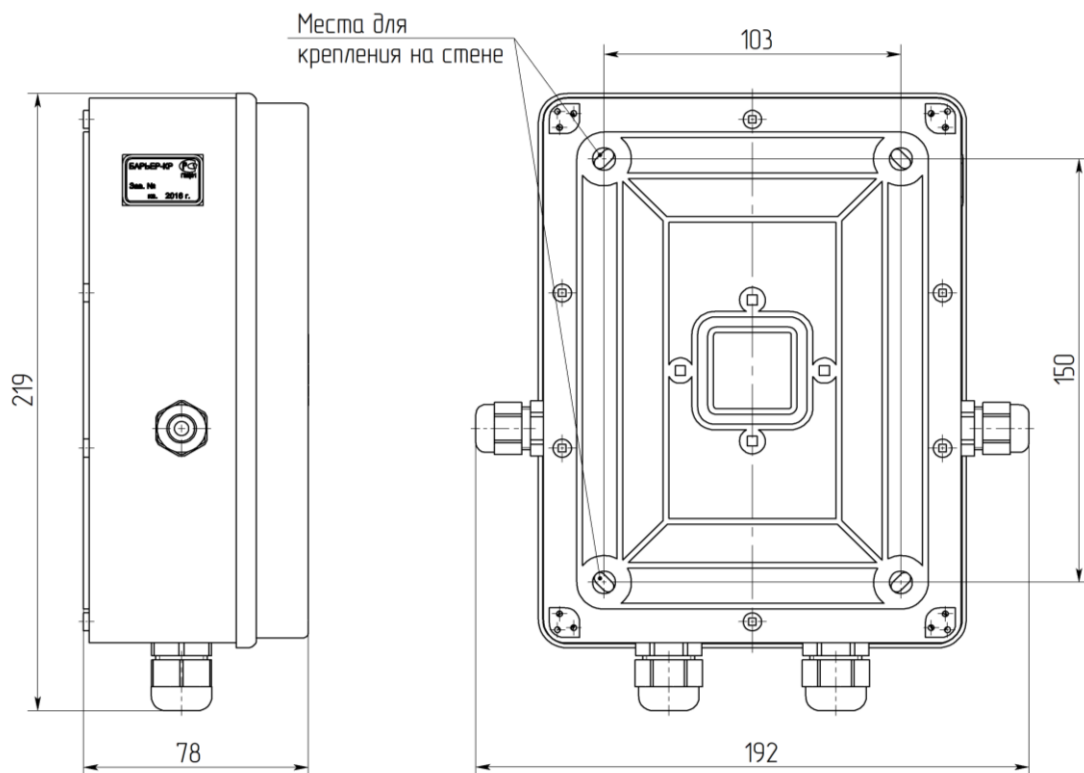

Рисунок 1 – Внешний вид коробки распределительной БАРЬЕР-КР ФРСБ.468344.002 для крепления на опоре

Рисунок 2 – Внешний вид коробки распределительной БАРЬЕР-КР ФРСБ.468344.002 для крепления на стене

2 Комплектность

Коробка распределительная ФРСБ.468344.002 – 1 шт.

Хомут 70...90 – 2 шт.

Паспорт ФРСБ.468344.002ПС – 1 шт.

Упаковка – 1 шт.

3 Установка

На опору: закрепить КР на столбе Ø70...90 мм с помощью двух хомутов из комплекта поставки.