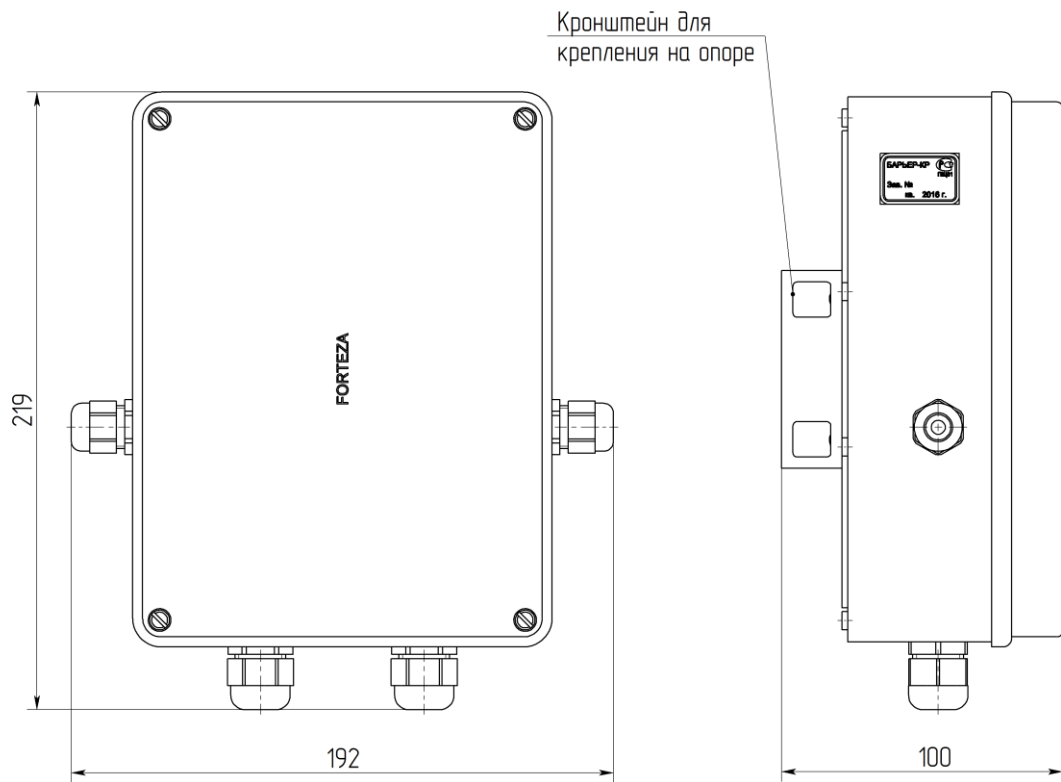

* Максимальное количество гермовводов, устанавливаемых по отдельному заказу: PG7, PG9 – 12 шт.; PG11, PG13,5, PG16, PG21 – 10 шт.

1.3 Варианты установки КР на объекте эксплуатации:

- 1) крепление на опоре Ø70-90 мм при помощи хомутов (рисунок 1);
- 2) крепление на стену (рисунок 2).