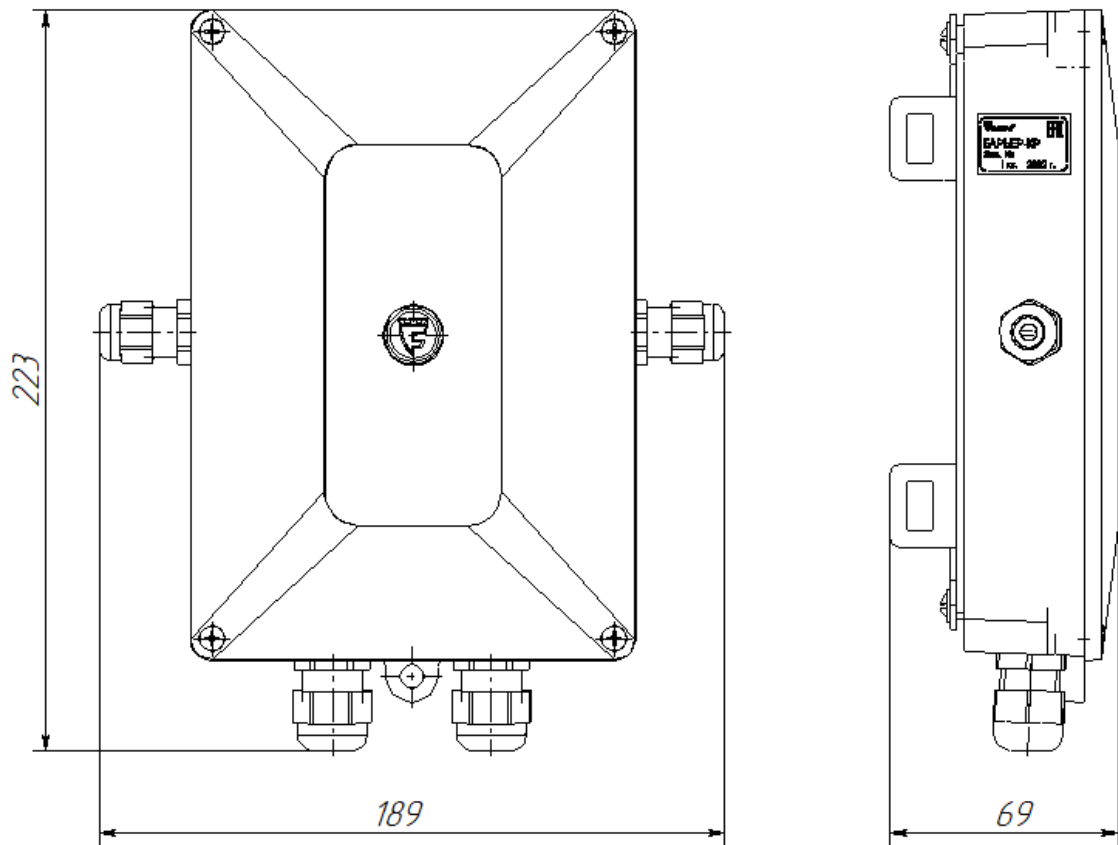

## 2 Комплектность

Коробка распределительная ФРСБ.468344.008 – 1 шт.

Хомут 70...90 – 2 шт.

Паспорт ФРСБ.468344.008ПС – 1 шт.

Упаковка – 1 шт.

Рисунок 1 – Внешний вид коробки распределительной БАРЬЕР-КР  
ФРСБ.468344.008