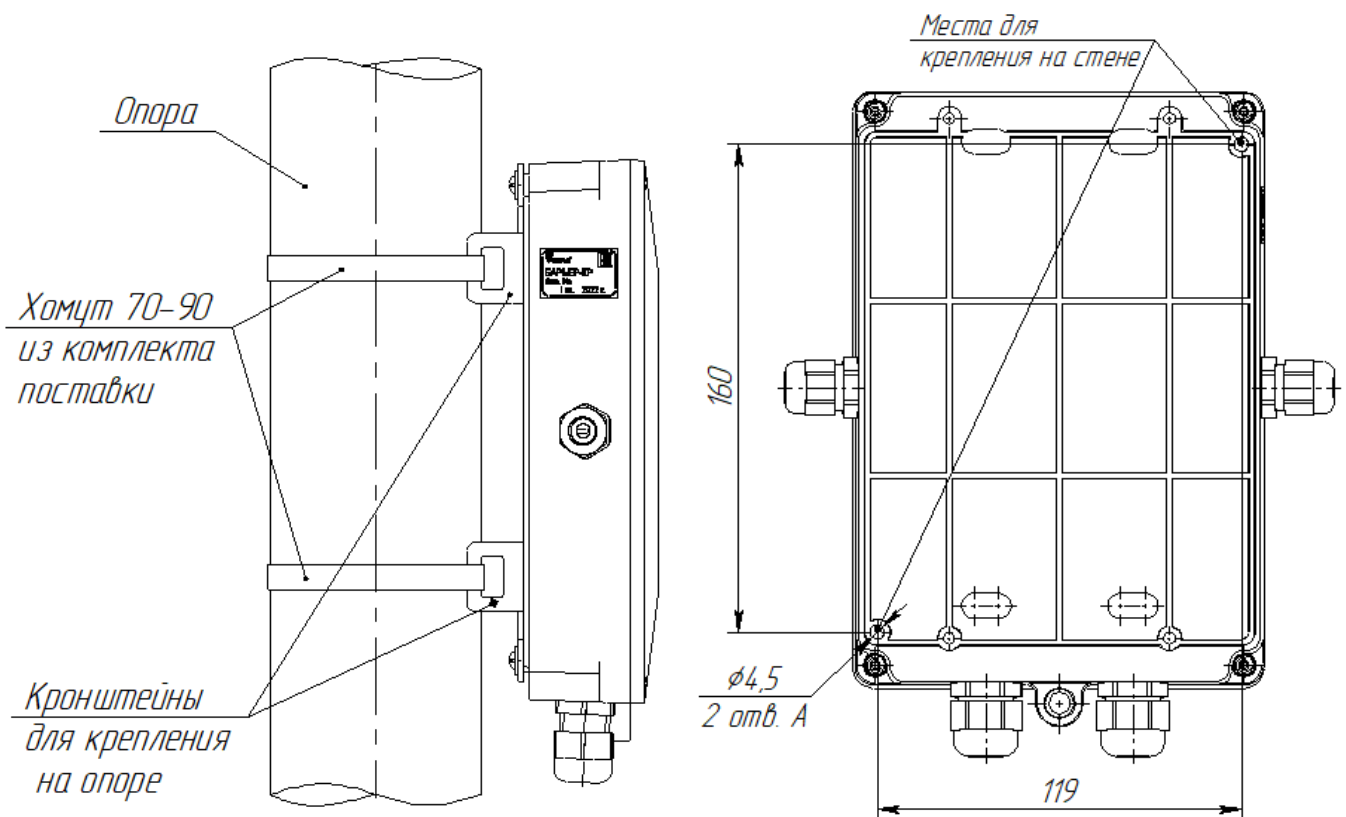

## 2 Комплектность

Коробка распределительная ФРСБ.468344.008 – 1 шт.

Хомут 70...90 – 2 шт.

Паспорт ФРСБ.468344.008ПС – 1 шт.

Упаковка – 1 шт.

Рисунок 1 – Внешний вид коробки распределительной БАРЬЕР-КР  
ФРСБ.468344.008