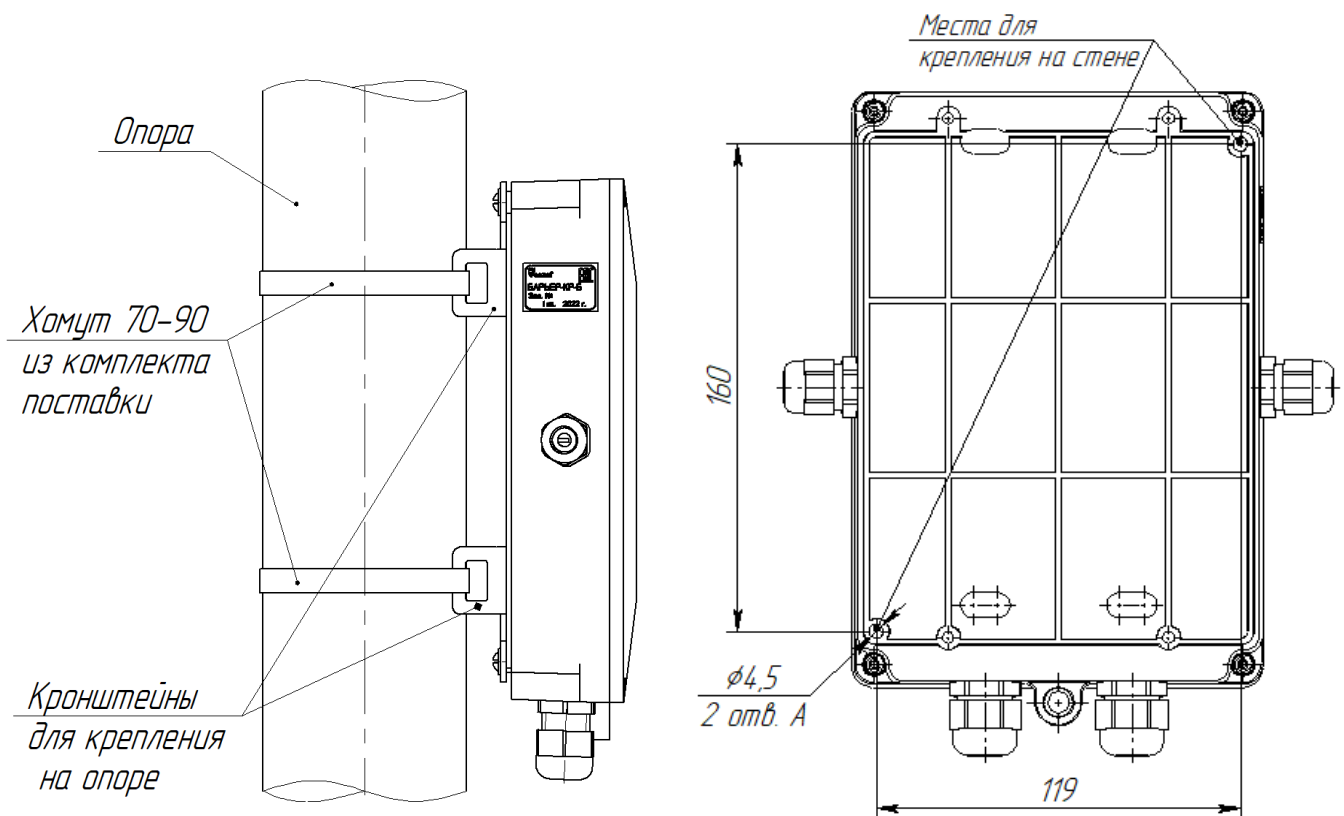

Рисунок 2 – Крепление коробки распределительной БАРЬЕР-КР-Б ФРСБ.468344.009 на опоре

Рисунок 3 – Крепление коробки распределительной БАРЬЕР-КР-Б ФРСБ.468344.009 на стене