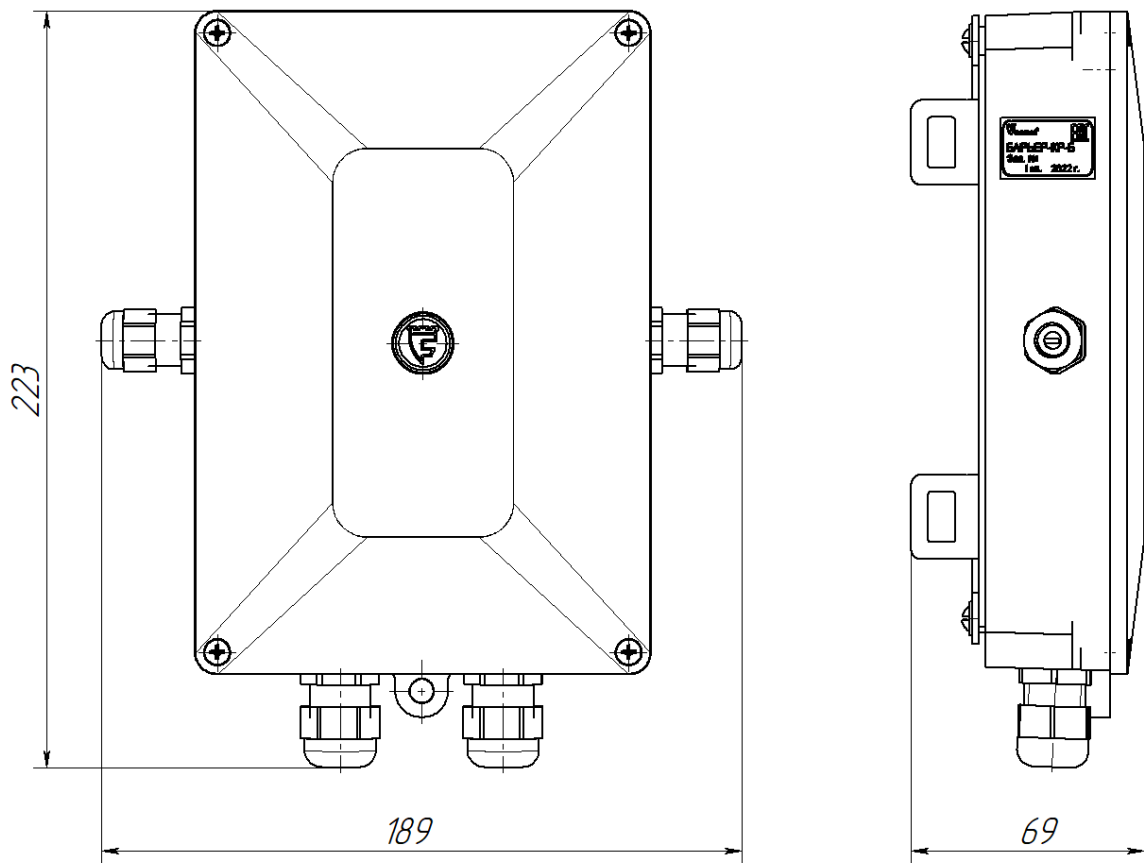

Рисунок 1 – Внешний вид коробки распределительной БАРЬЕР-КР-Б ФРСБ.468344.009